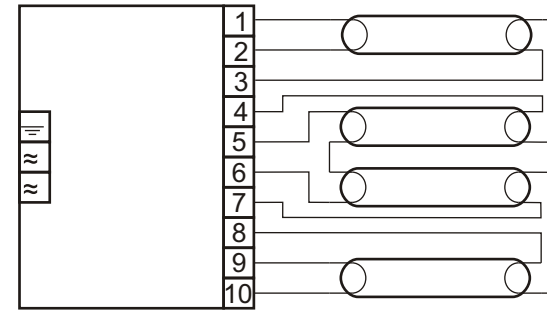

HF-Performer 3/418

MODUŁ AWARYJNY	ECO LINE
OBSŁUGIWANE ŚWIETŁÓWKI	T8: 18W