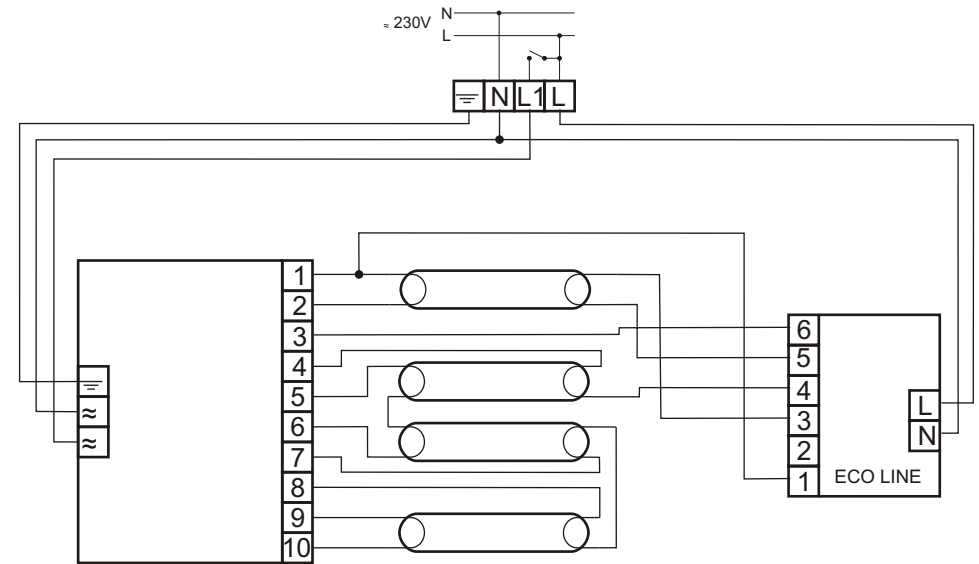

HF-Performer 3/418

MODUŁ AWARYJNY	ECO LINE
OBSŁUGIWANE ŚWIETŁÓWKI	T8: 18W