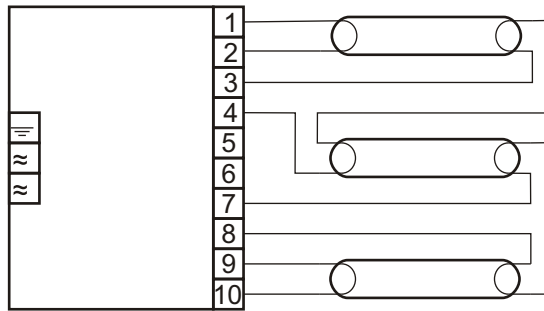

HF-Performer 3/418

MODUŁ AWARYJNY	ECO LINE
OBSŁUGIWANE ŚWIETŁÓWKI	T8: 18W