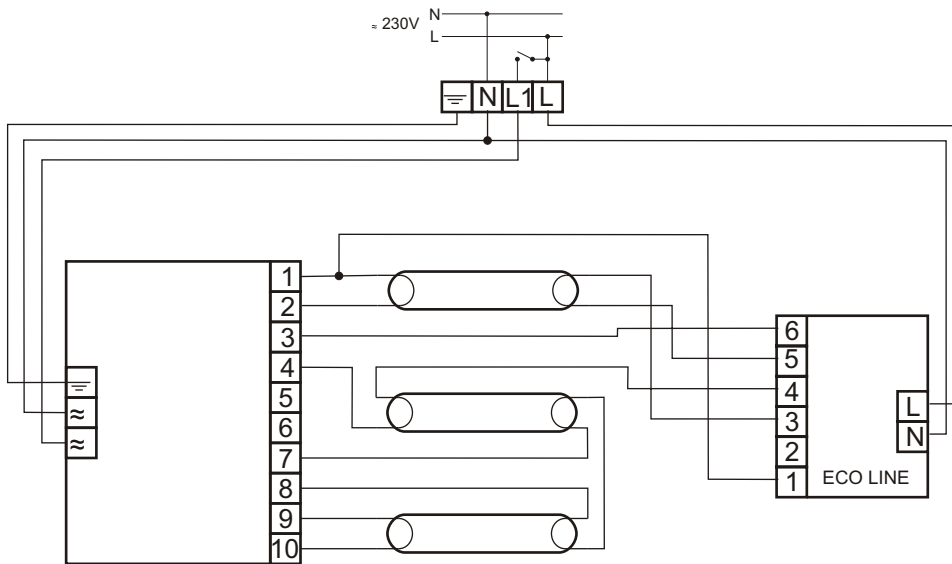

HF-Performer 3/418

MODUŁ AWARYJNY	ECO LINE
OBSŁUGIWANE ŚWIETŁÓWKI	T8: 18W